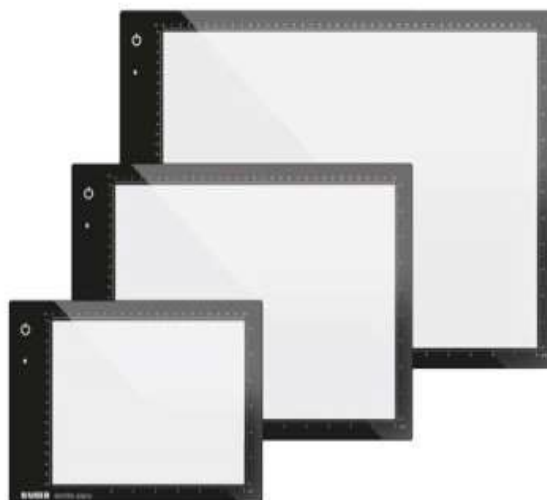

slimlite plano

LED Light Boxes

- Visore piano super sottile con luminosità regolabile e batteria ricaricabile.
- Illuminazione uniforme e corretta per visualizzazione, selezione e digitalizzazione di diapositive o altri originali trasparenti.
- Varie possibilità di alimentazione: per mezzo di una batteria al litio incorporata, di adattatore a rete/caricabatterie a corredo o per mezzo di un cavo US utilizzando un powerbank, un computer o in auto.
- Temperatura colore circa 5000 Kelvin e indice di rendimento di 95 provvede a fornire un preciso rendimento colore per ispezione e riproduzione fotografica di originali.
- Scala in cm e pollici a fianco della superficie illuminata.
- Un leggero tocco sul pulsante attiva la sorgente di luce, un tocco più lungo cambia la luminosità con continuità.

Codice	2453	2454	2455
Area illuminata	22 x 16 cm	32 x 22,8 cm	42,9 x 30.9 cm
Sorgente di luce	23 LED, 5000 Kelvin	33 LED, 5000 Kelvin	90 LED, 5000 Kelvin
Densità luminosa	Circa 875 cd/m ²	Circa 650 cd/m ²	Circa 650 cd/m ²
Assorbimento	3.6 watt	4.1 watt	6.6 watt
Batterie Li-ion	1050 mA	1050 mA	1050 mA
Autonomia	5 ore a piena potenza, maggiore quando si regola	3,5 ore a piena potenza, maggiore quando si regola	1,5 ore a piena potenza, maggiore quando si regola
Dimensioni LxAxP	29 x 08 x 20 cm	39 x 0,8 x 27 cm	49,9 x 0,8 x 35 cm
Prezzo netto	€uro 75,00 + Iva	€uro 115,00 + Iva	€uro 160,00 + Iva